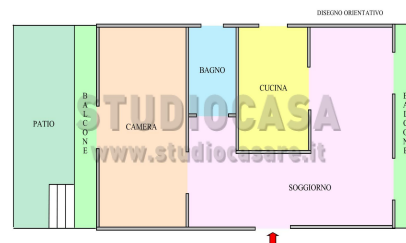

AFFITTO

Recale

80,000 euro

APPARTAMENTO CON PATIO PAVIMENTATO

APPARTAMENTO CON PATIO PAVIMENTATO

RECALE 80.000 euro appartamento di 80 mq. ubicato al piano rialzato di un immobile di nuova costruzione della zona centrale. Dispone di un patio pavimentato e delle inferriate, ed è composto da una sala, una camera, una cucina, un bagno e due balconi. Possibilità di creare una seconda camera creando un tramezzo nella sala. Cl. Energ. D ipe 90. CODICE AV189

Agenzia Immobiliare Studiocasa Recale via Municipio 156. Telefono 0823466666 cell. 3450959380

Telefona per fissare un appuntamento e poterlo visionare senza impegno